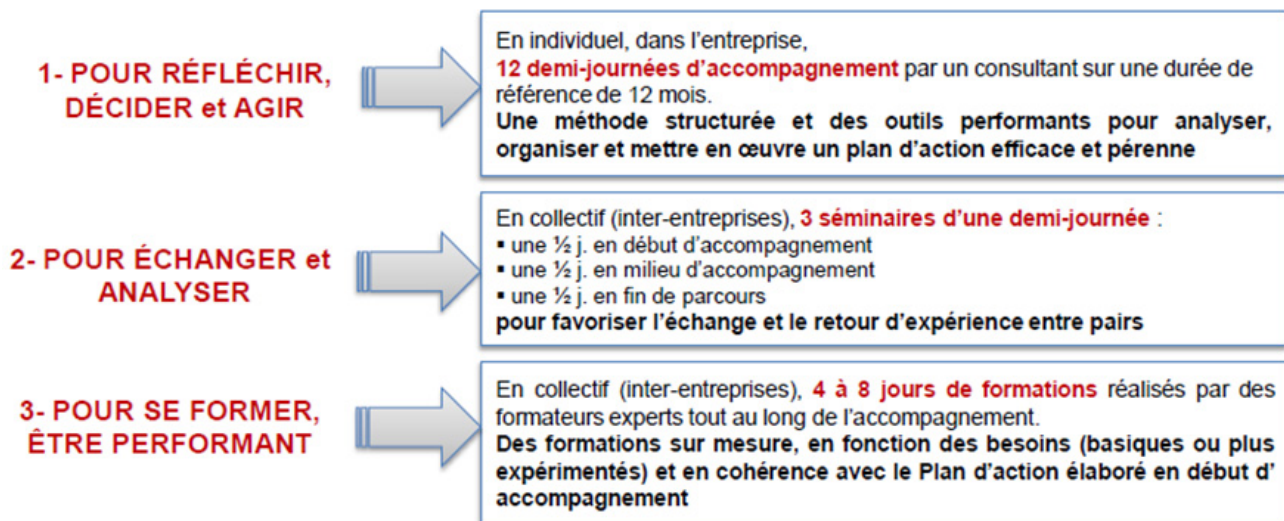

Les points forts du programme

- Des intervenants experts rigoureusement sélectionnés vous accompagnent en toute confidentialité.
- Des outils méthodologiques d'accompagnement développés spécifiquement pour répondre aux exigences du programme.
- Un coût réduit pour l'entreprise grâce au soutien des partenaires financiers et à une approche optimisée.
- Garantie d'un programme conçu par la CCIR et le réseau des CCI avec leurs partenaires Etat et Région.
- Des interventions en entreprise par ½ journées, pour un déroulement adapté à votre disponibilité
- Un programme ajustable dans le temps en fonction des aléas rencontrés lors de l'accompagnement.
- Un relais local est là pour vous accompagner.
- Des séances collectives pour échanger sur les difficultés et les expériences de chacun et profiter d'une dynamique de groupe.
- Valorisation et motivation de vos équipes qui sont acteurs d'un véritable projet d'entreprise.

Coût pour l'entreprise

- **1 984,50 € HT** pour le volet conseil/animation de séminaires, après prise en charge par nos partenaires à hauteur de **65%**.

- **401,86 € net** pour le volet formation, après prise en charge par nos partenaires à hauteur de **70%**.