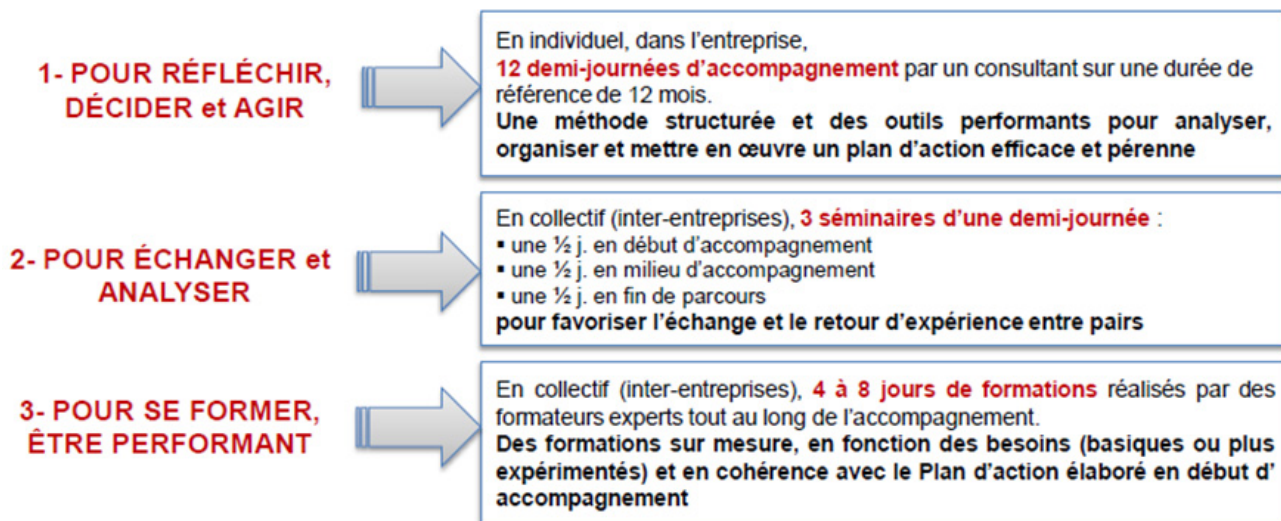

Les points forts du programme

- Des intervenants experts rigoureusement sélectionnés vous accompagnent en toute confidentialité.
- Des outils méthodologiques d'accompagnement développés spécifiquement pour répondre aux exigences du programme.
- Un coût réduit pour l'entreprise grâce au soutien des partenaires financiers et à une approche optimisée.
- Garantie d'un programme conçu par la CCIR et le réseau des CCI avec leurs partenaires Etat et Région.
- Des interventions en entreprise par ½ journées, pour un déroulement adapté à votre disponibilité
- Un programme ajustable dans le temps en fonction des aléas rencontrés lors de l'accompagnement.
- Un relais local est là pour vous accompagner.
- Des séances collectives pour échanger sur les difficultés et les expériences de chacun et profiter d'une dynamique de groupe.
- Valorisation et motivation de vos équipes qui sont acteurs d'un véritable projet d'entreprise.

Coût pour l'entreprise

- **1 984,50 € HT** pour le volet conseil/animation de séminaires, après prise en charge par nos partenaires **à hauteur de 65%**.

- **401,86 € net** pour le volet formation, après prise en charge par nos partenaires **à hauteur de 70%**.

CCI GRENOBLE **CCI RHÔNE-ALPES**

Les visiteurs ont été également intéressés par :

Abonnements au magazine et aux archives Présences À partir de 10,00 € HT	Accompagnement Commercial PME Sur devis	Accompagnement individuel Sur devis	Accompagnement Innovation PME Sur devis	Accompagnement Performance PME Sur devis	Acco Systé d'Info PME